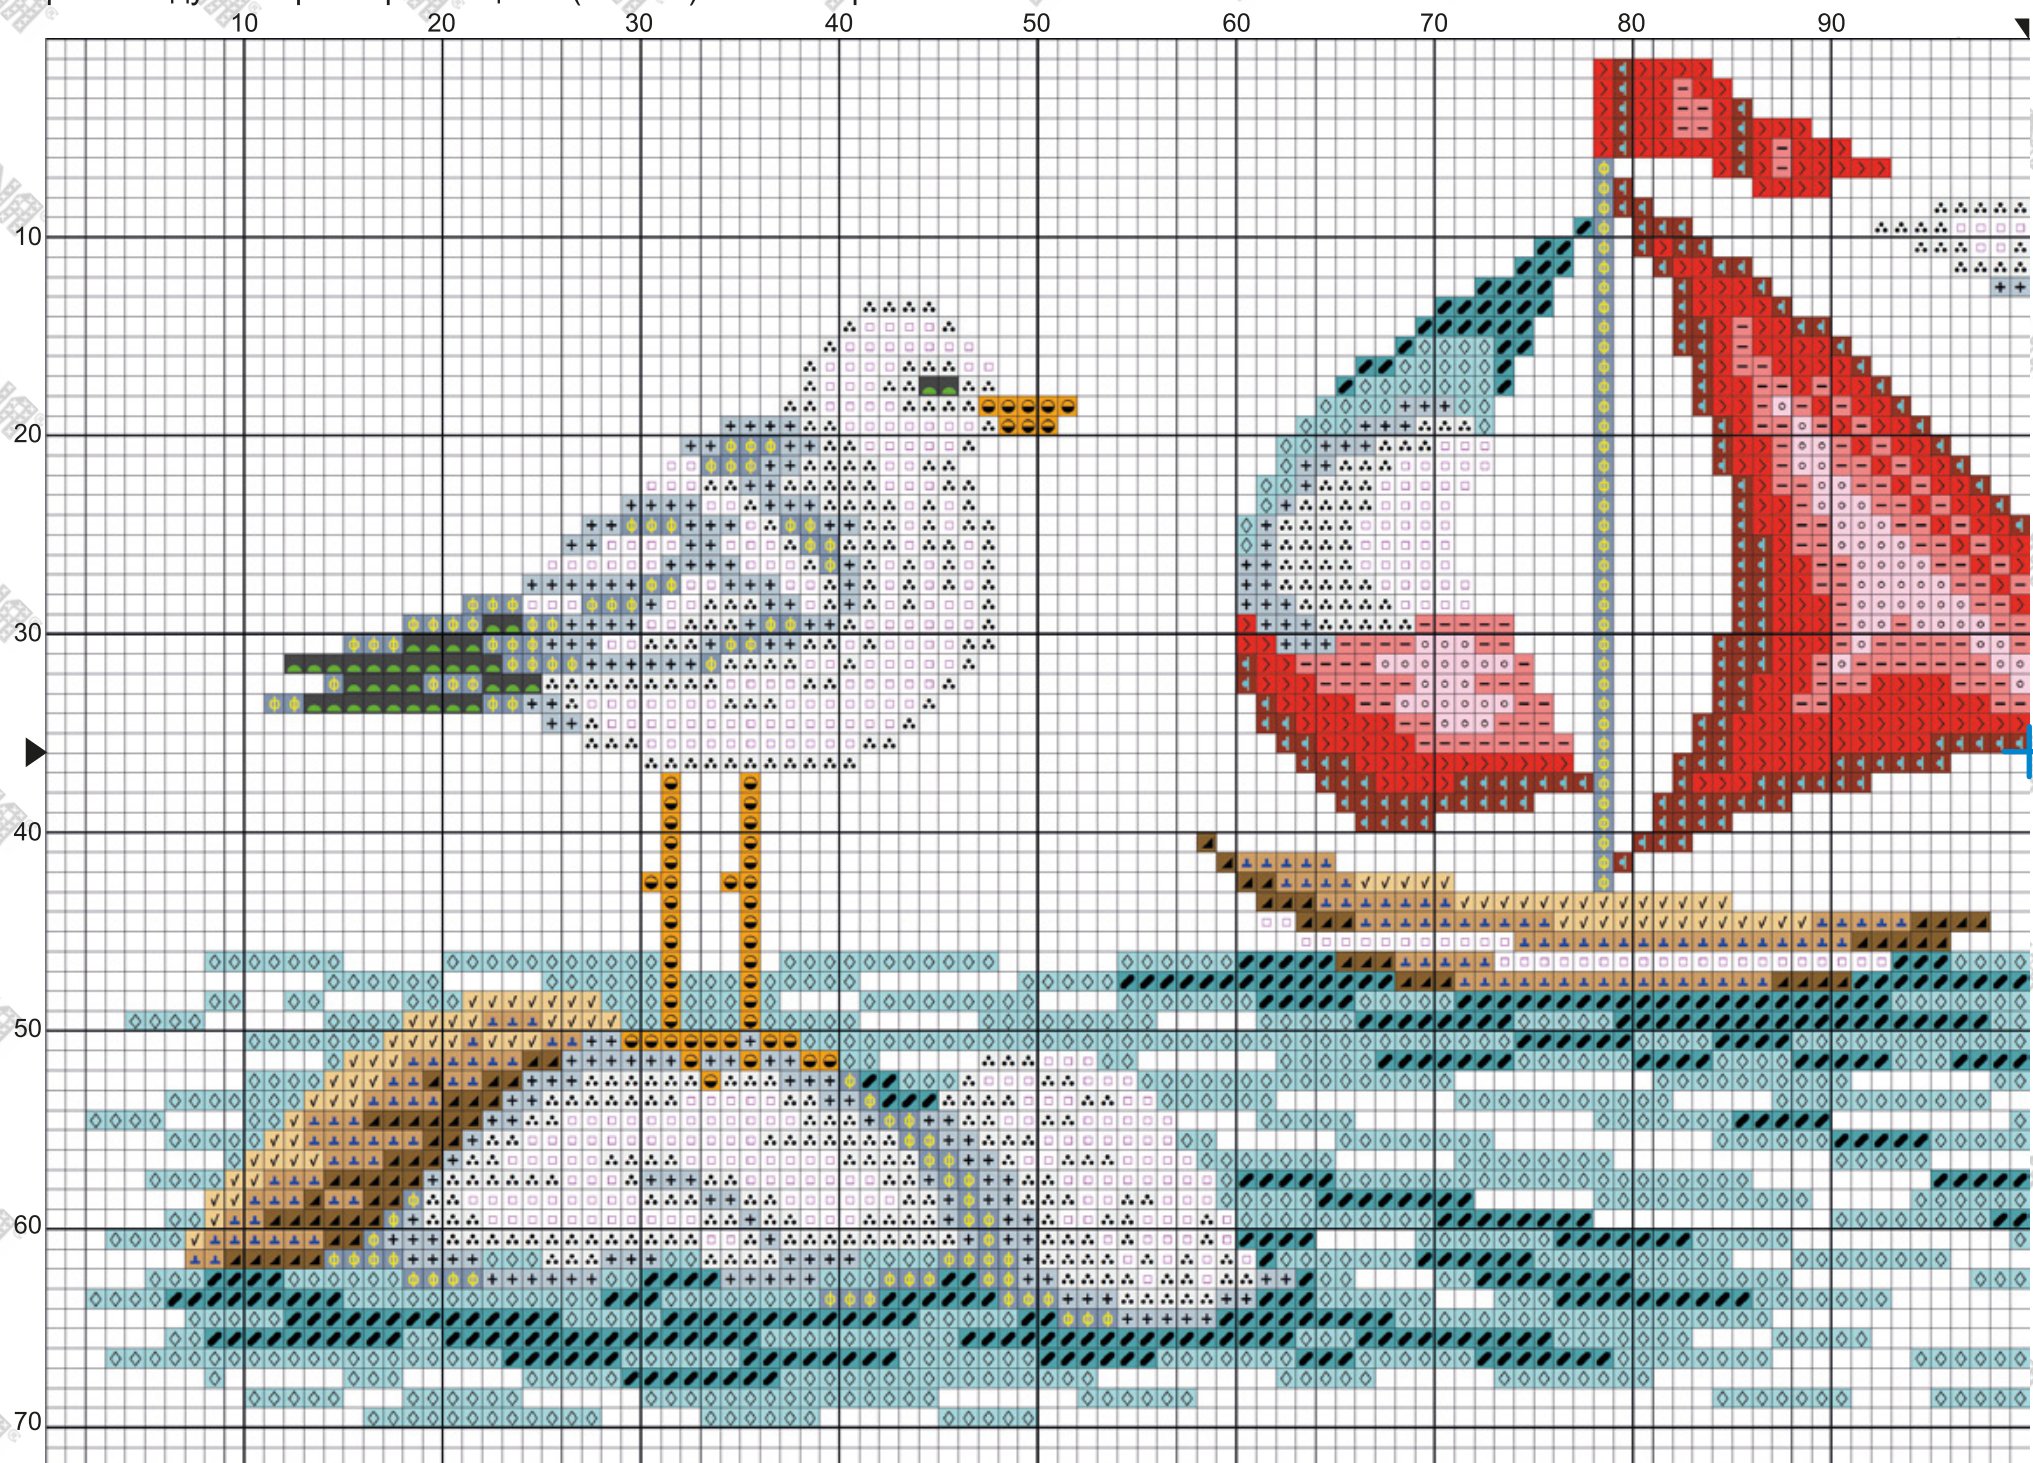

рекомендуемый размер пялец №5 (130 мм) **Gamma** арт. WH-010R d5

Полотенце. Море

Работа выполняется
нитками мулине "Gamma"

номер
нити на
держателе

условные
обозначения

цвет
ниток

полный крест в две нити:

- | | | |
|------|--|---------------|
| 12 | | алый |
| 415 | | белый |
| 420 | | черный |
| 708 | | св. бордовый |
| 802 | | св. песочный |
| 804 | | песочный |
| 806 | | т. бежевый |
| 808 | | коричневый |
| 854 | | св. голубой |
| 856 | | морская волна |
| 3077 | | розовый |
| 3078 | | т. розовый |
| 3194 | | желтый |
| 3195 | | оранжевый |
| 5182 | | св. св. серый |
| 5220 | | т. серый |
| 5221 | | серый |