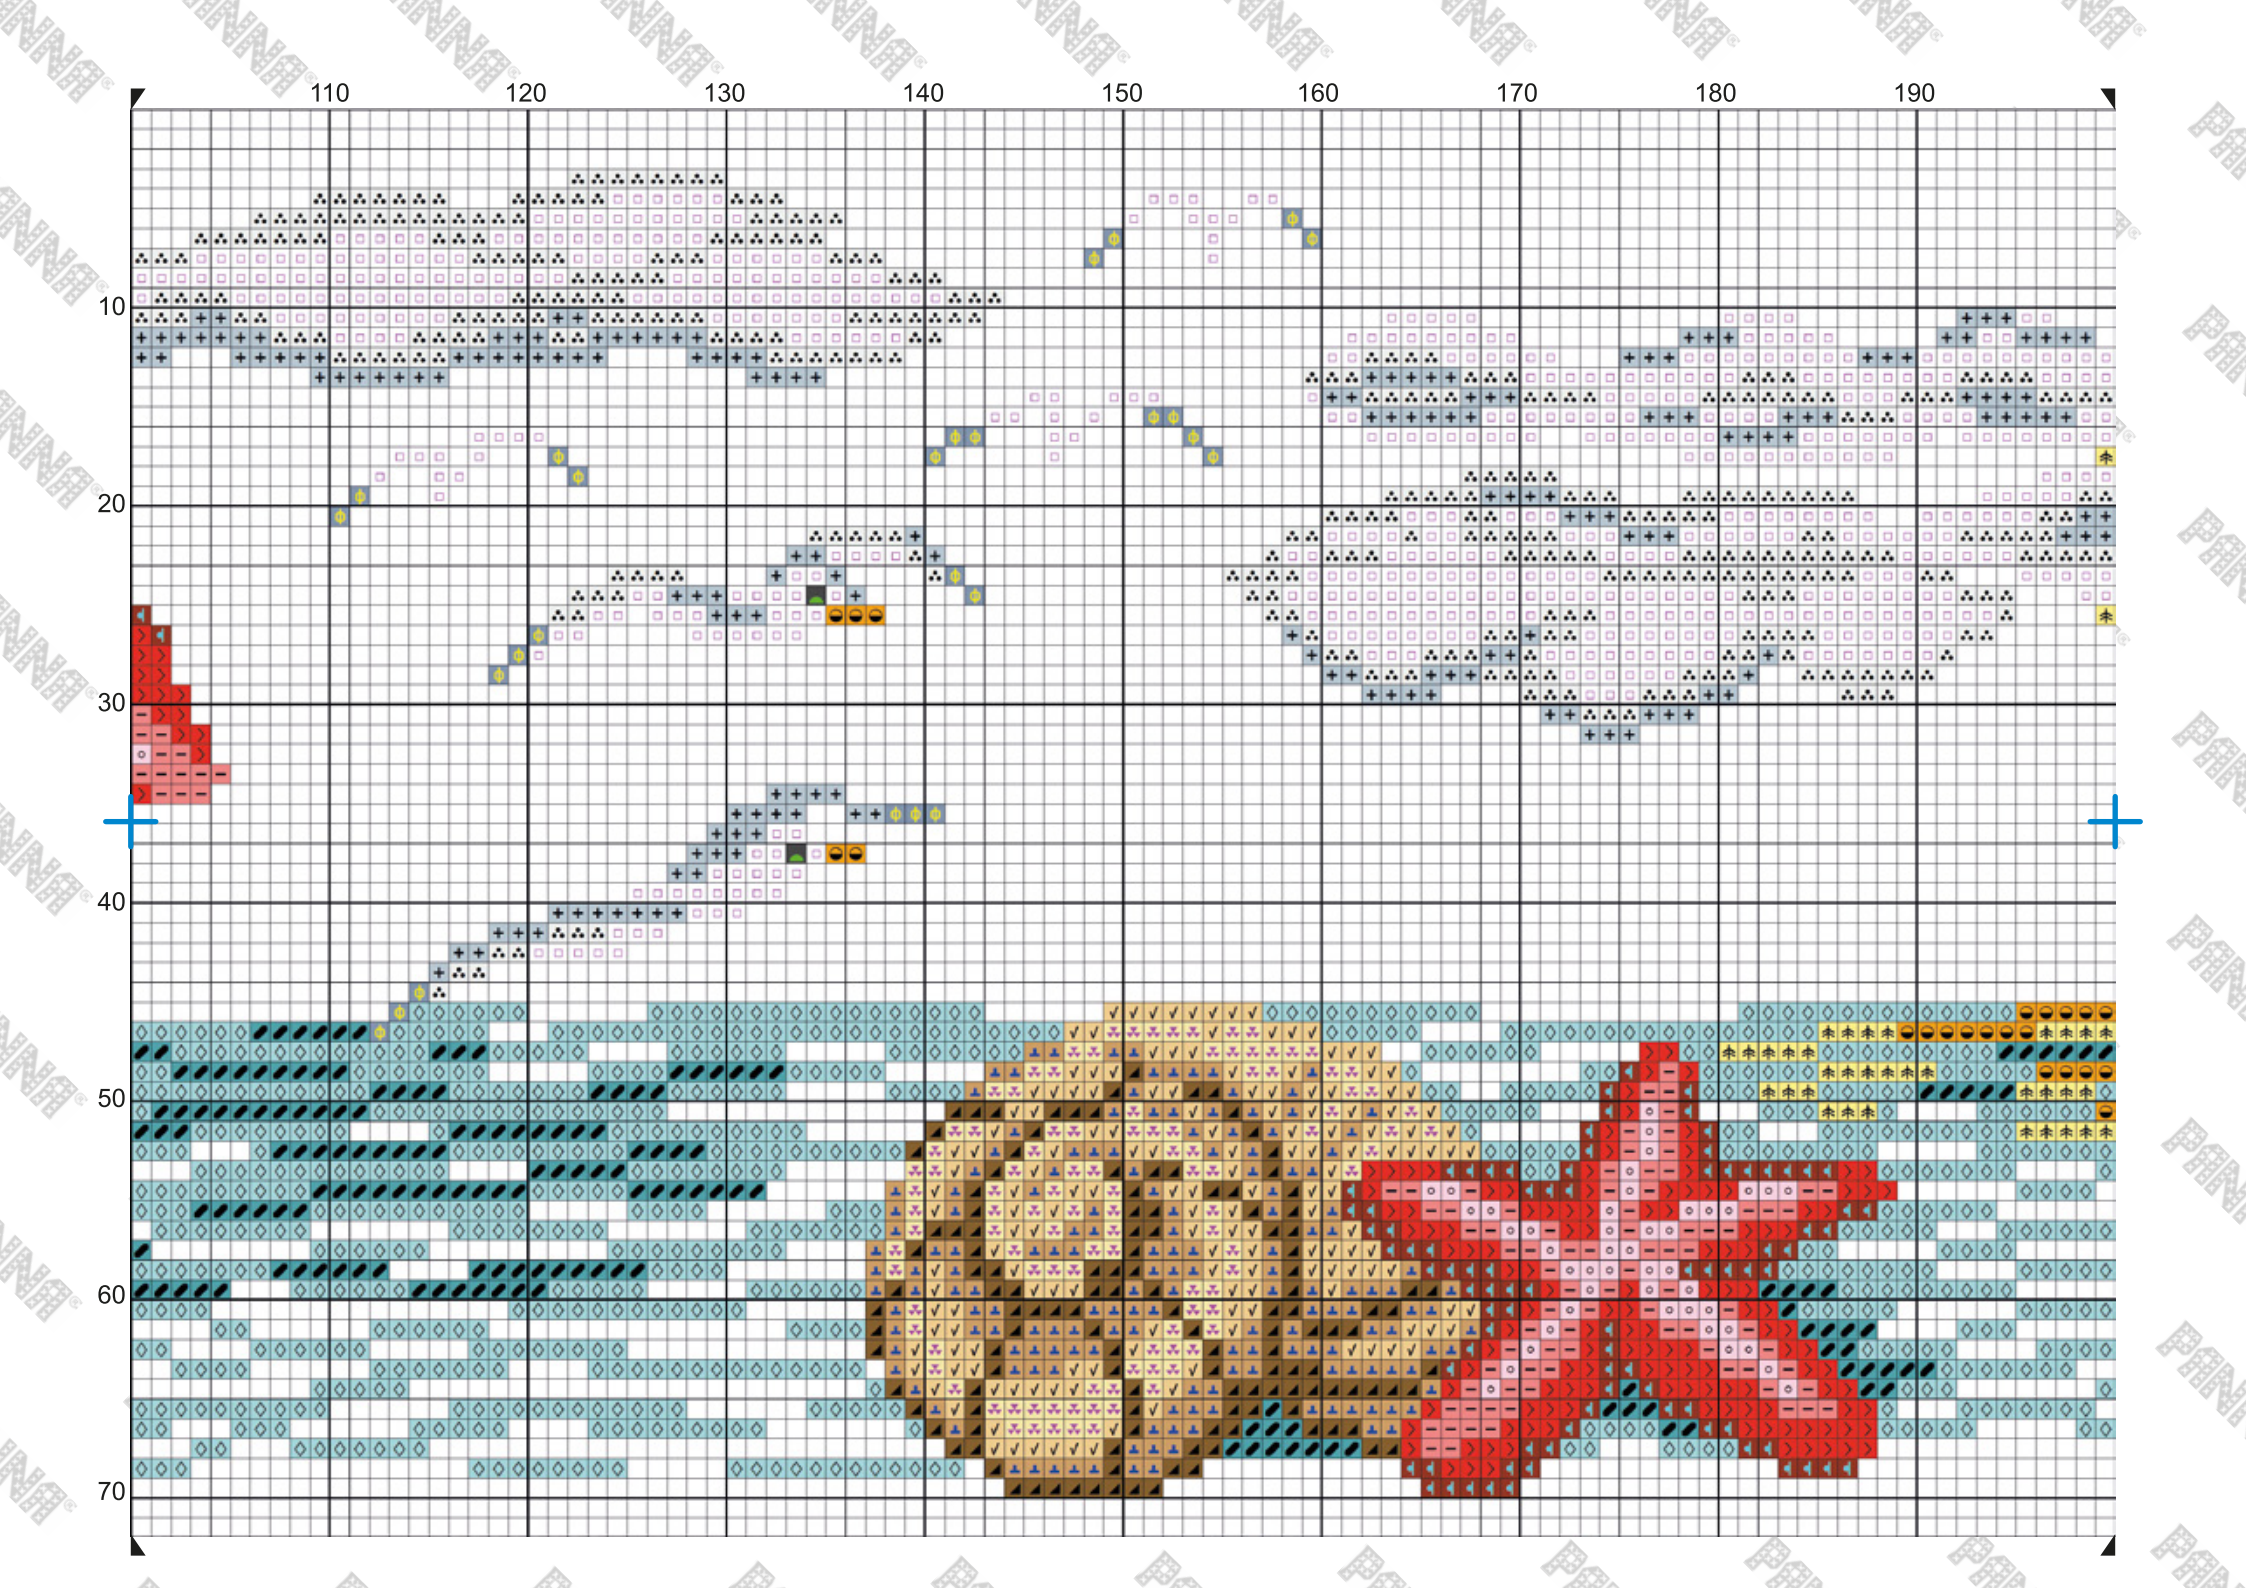

рекомендуемый размер пялец №5 (130 мм) **Gamma** арт. WH-010R d5

Полотенце. Море

Работа выполняется
нитками мулине "Gamma"

номер
нити на
держателе

условные
обозначения

цвет
ниток

полный крест в две нити:

- | | | |
|------|--|---------------|
| 12 | | алый |
| 415 | | белый |
| 420 | | черный |
| 708 | | св. бордовый |
| 802 | | св. песочный |
| 804 | | песочный |
| 806 | | т. бежевый |
| 808 | | коричневый |
| 854 | | св. голубой |
| 856 | | морская волна |
| 3077 | | розовый |
| 3078 | | т. розовый |
| 3194 | | желтый |
| 3195 | | оранжевый |
| 5182 | | св. св. серый |
| 5220 | | т. серый |
| 5221 | | серый |