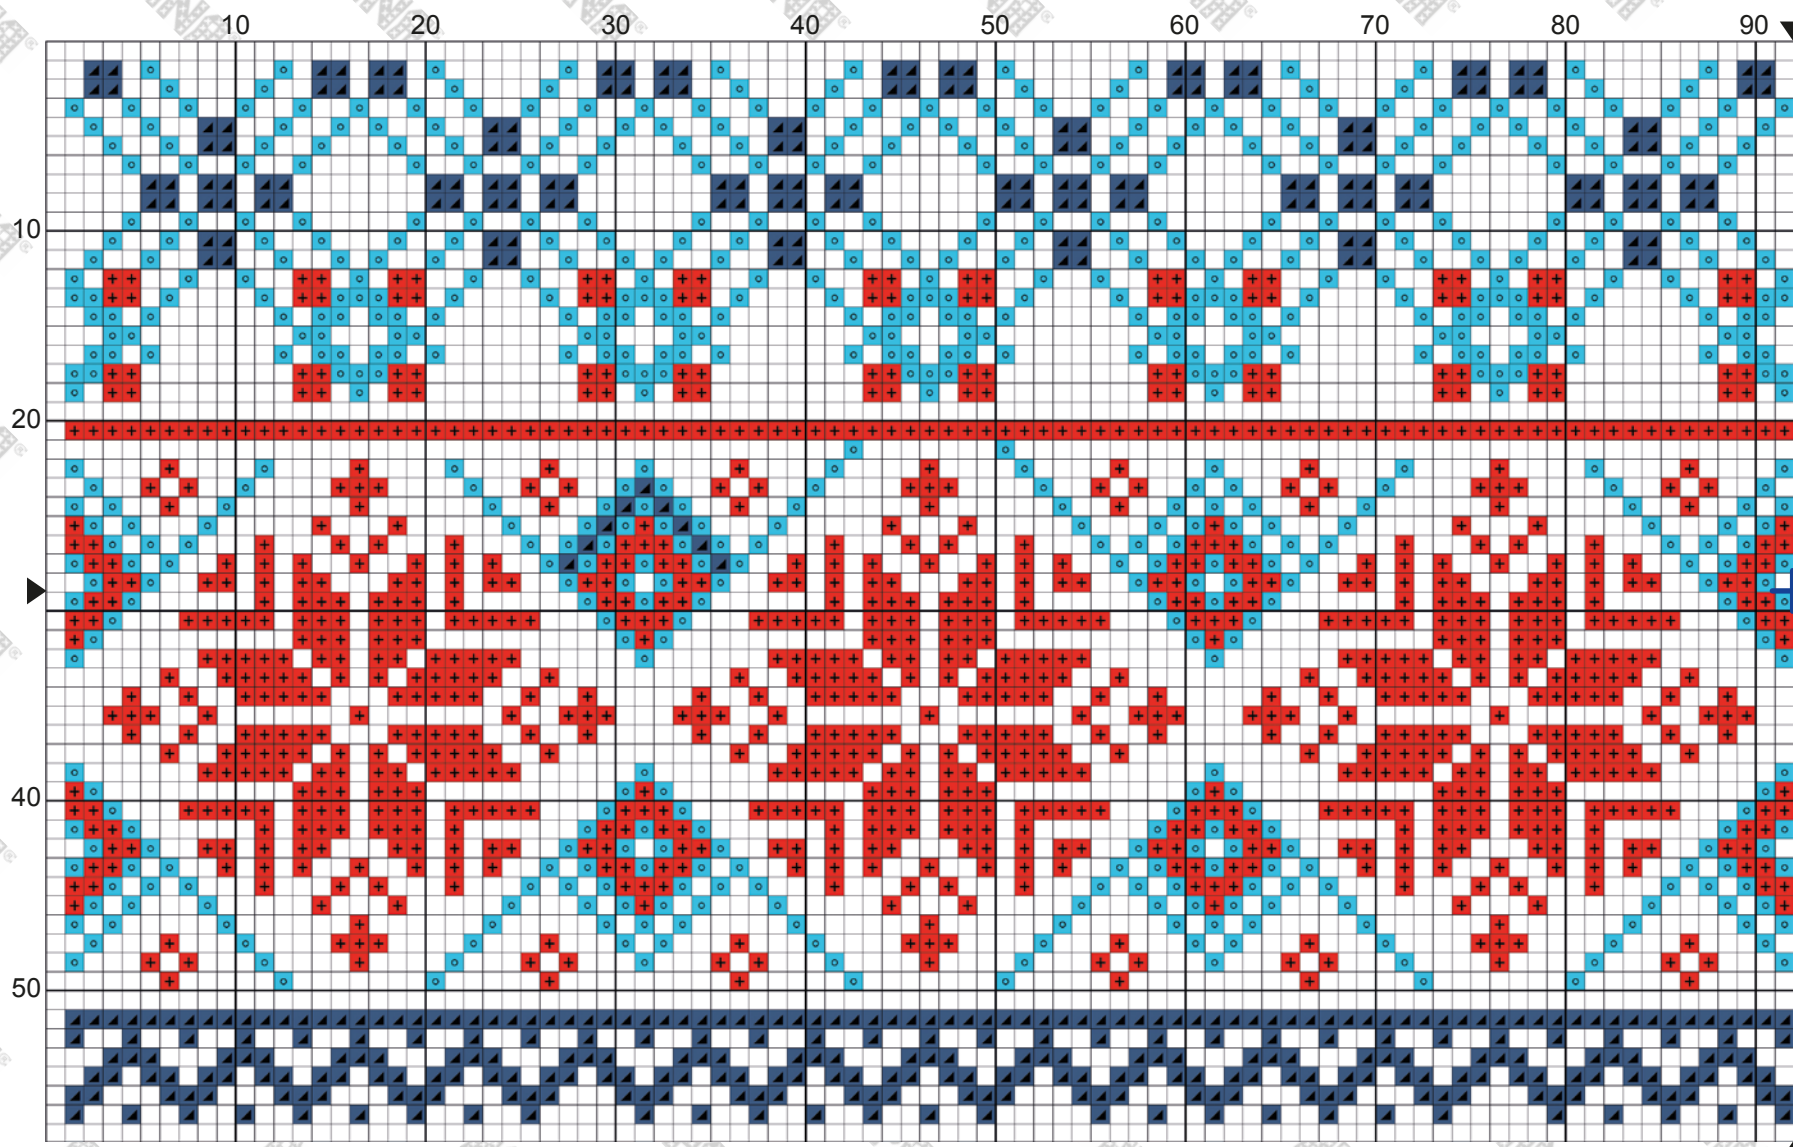

рекомендуемый размер пялец №5 (130 мм) **Gamma** арт. WH-010R d5

Полотенце. Скандинавский орнамент

Работа выполняется
нитками мулине "Gamma"

номер нити на держателе	условные обозначения	цвет ниток
-------------------------------	-------------------------	---------------

полный крест в две нити:

- | | | |
|----|---|--------------|
| 3 |  | васильковый |
| 12 |  | алый |
| 87 |  | ярко-голубой |

Исключительные права на использование схемы
и/или изображения в любой форме и любым
способом принадлежат ООО «ПАННА» ©