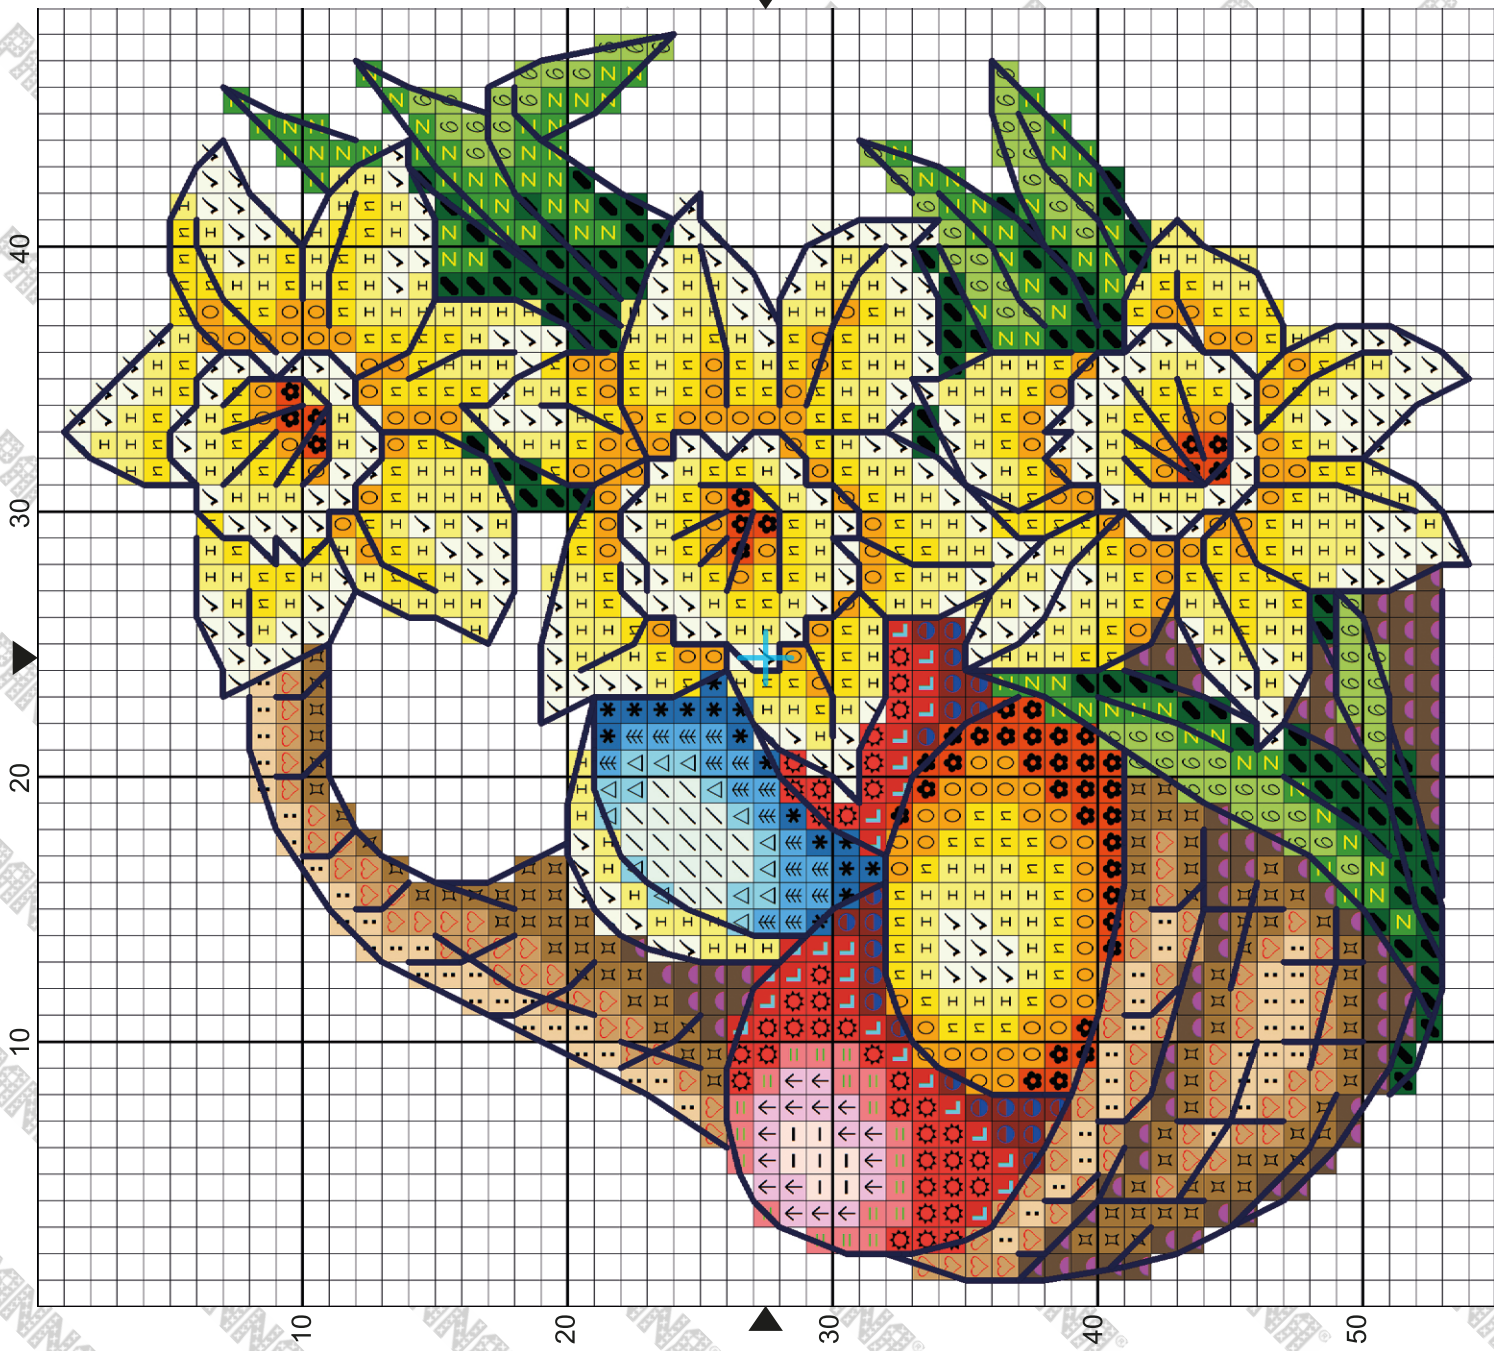

рекомендуемый размер пялец
№5 (130 мм) Gamma арт. WH-010R d5

Пасхальная корзина

Работа выполняется
нитками мулине "Gamma"

номер нитки на держателе условные обозначения цвет ниток

полный крест в две нити:

- 12 алый
- 16 св. желтый
- 54 песочный
- 108 яр. оранжевый
- 209 св. зеленый
- 210 травяной
- 806 т. бежевый
- 808 коричневый
- 3076 св. красный
- 3081 розовый
- 3088 фуксия
- 3149 т. зеленый
- 3193 желтый
- 3195 оранжевый
- 3197 т. желтый
- 3212 св. бордовый
- 3222 коричневый
- 5167 т. голубой
- 5168 синий
- 5169 серо-голубой

смещение цветов, полный крест
в две нити (по одной нити каждого цвета):

- 12 { алый +
- 3212 { св. бордовый
- 5167 { т. голубой +
- 5168 { синий

шов «назад иголку» в одну нить:

- 420 черный

Исключительные права на использование схемы
или изображения в любой форме и любым
способом принадлежат ООО «ПАННА» ©