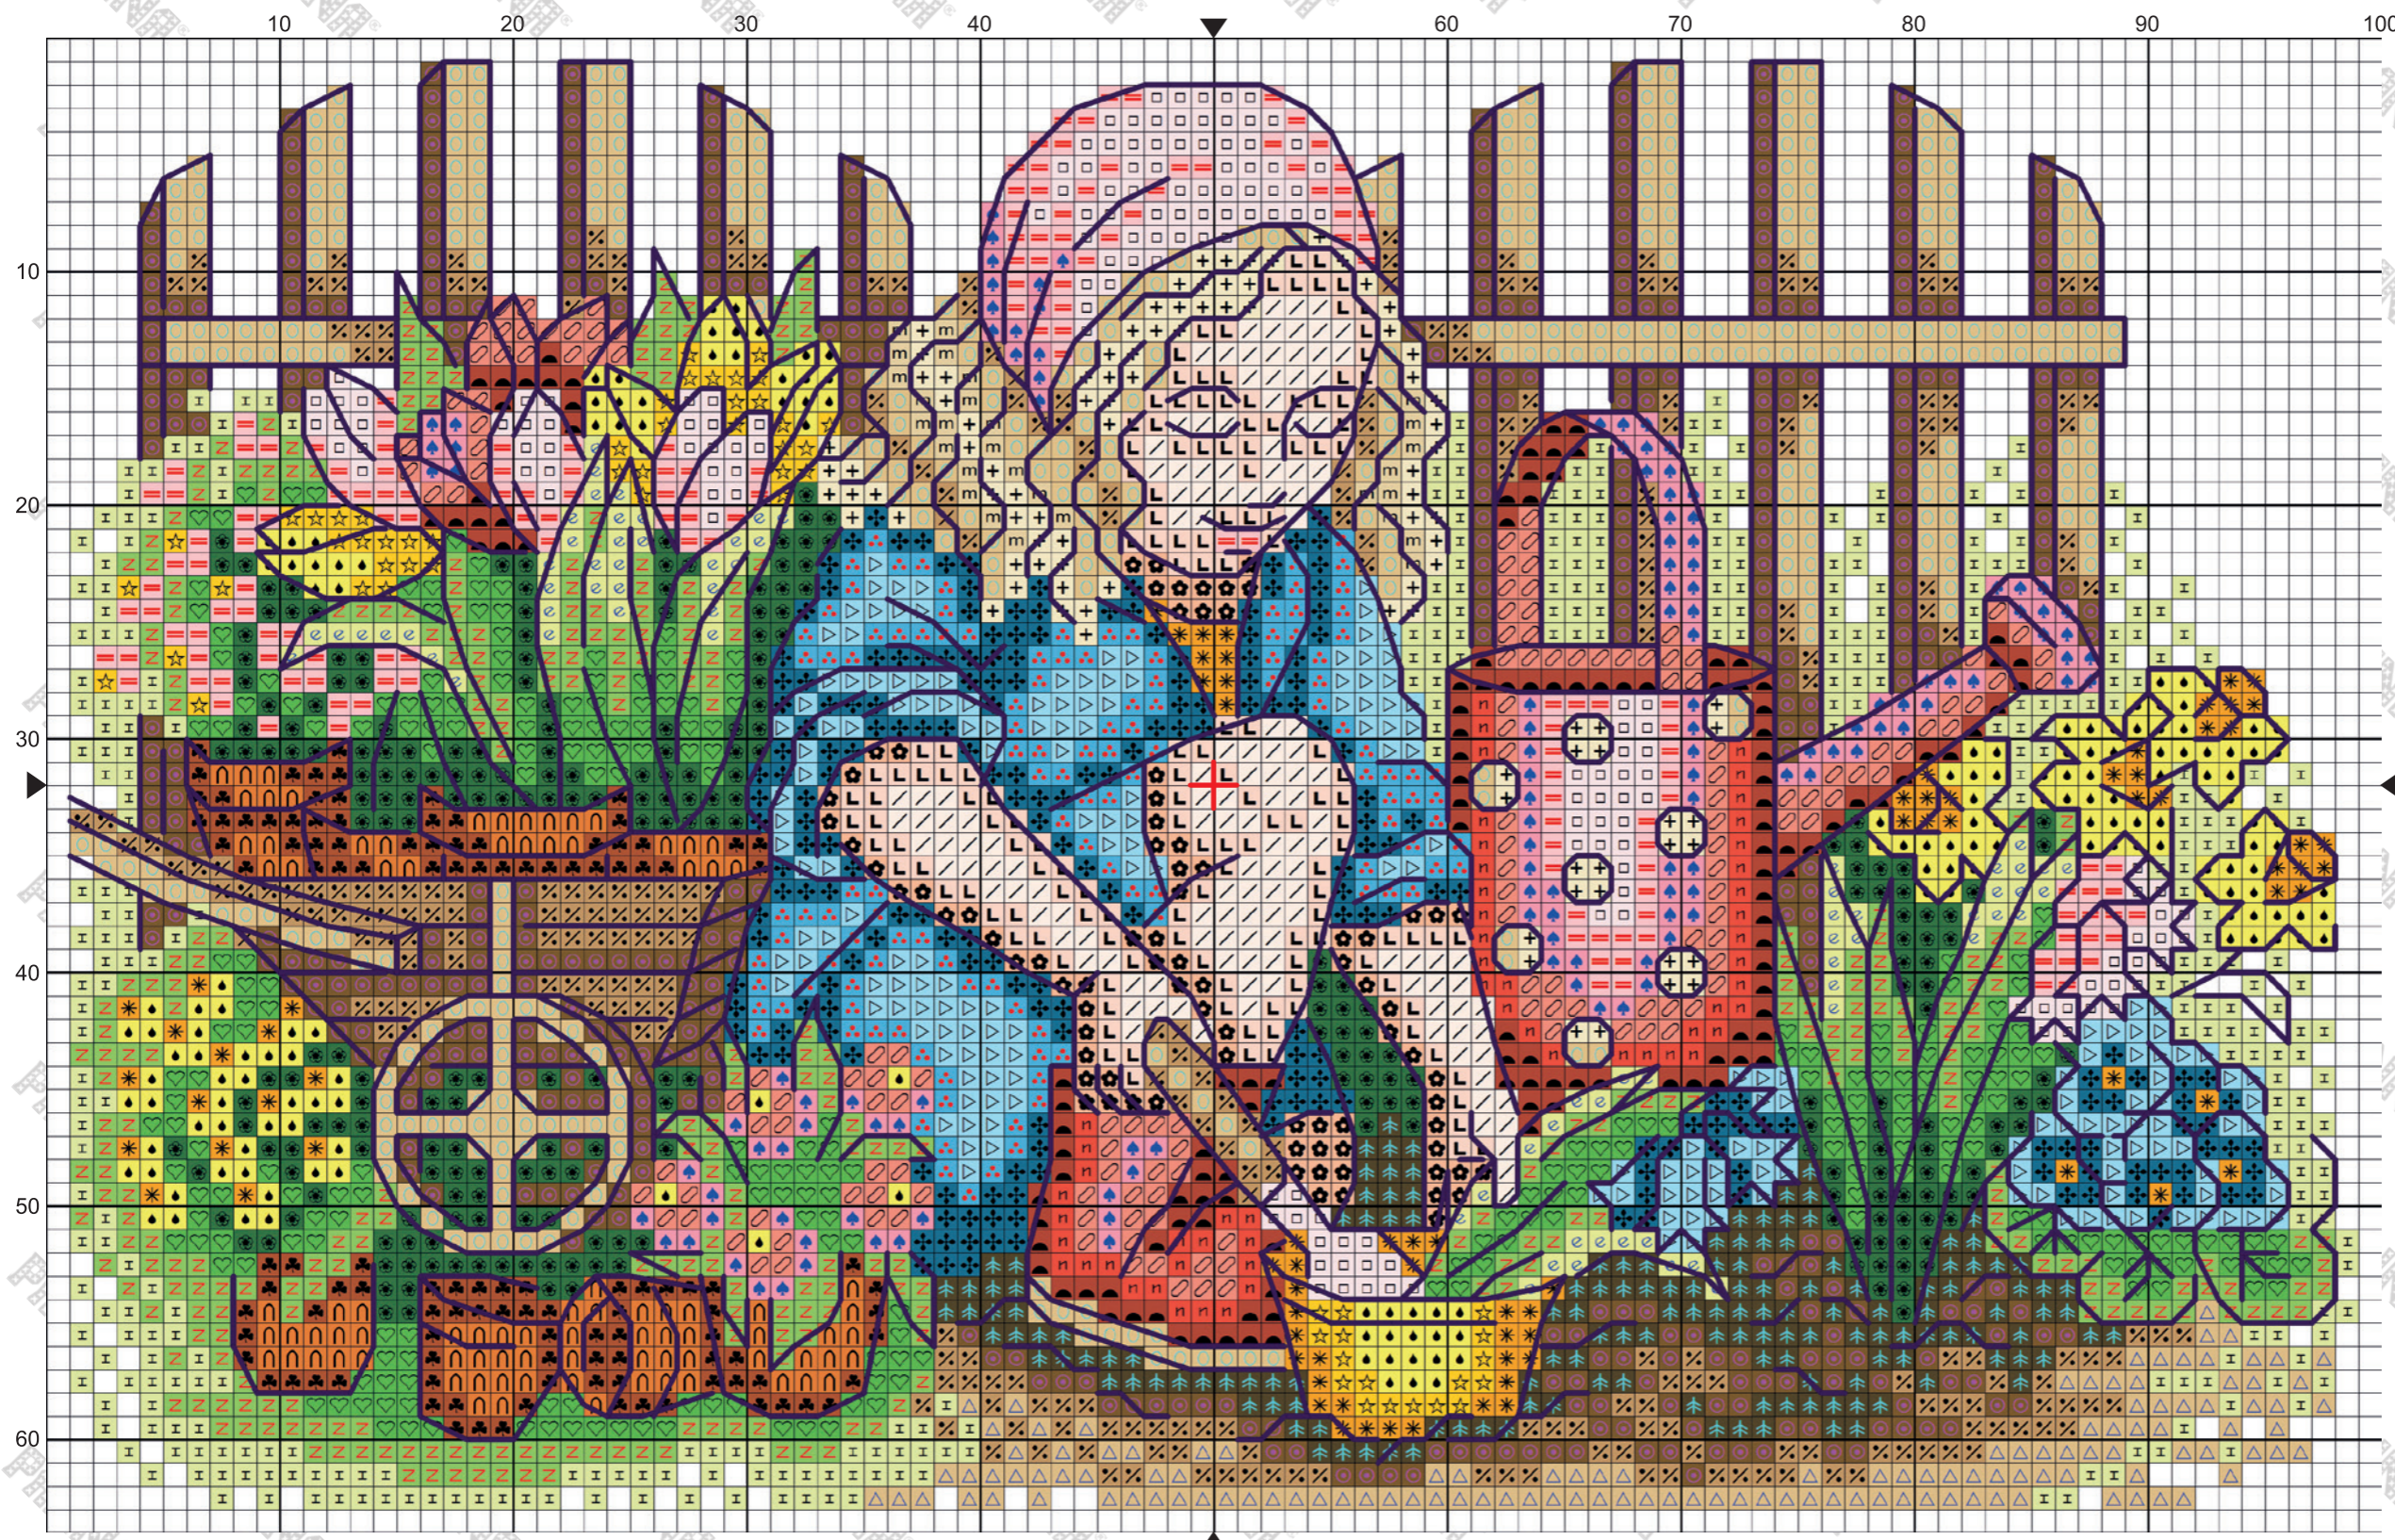

рекомендуемый размер пялец №5 (130 мм) **Gamma** арт. WH-010R d5

## Клумба

Работа выполняется нитками мулине "Gamma"

номер нитки на держателе	условные обозначения	цвет ниток
<i>полный крест в две нити:</i>		
12		алый
32		терракотовый
207		салатовый
209		св. зеленый
210		травяной
212		зеленый
309		св. св. розовый
310		св. персиковый
312		персиковый
513		синий
708		св. бордовый
802		св. песочный
804		песочный
806		т. бежевый
808		коричневый
3077		розовый
3078		т. розовый
3087		св. розовый
3193		желтый
3195		оранжевый
3197		т. желтый
3205		св. коричневый
3223		т. коричневый
5166		голубой
<i>полукрест в две нити:</i>		
207		салатовый
804		песочный
<i>смешение цветов, полный крест в две нити (по одной нити каждого цвета):</i>		
513		синий + голубой
5166		синий + голубой
802		св. песочный + песочный
804		св. песочный + песочный
12		алый + св. бордовый
708		алый + св. бордовый
<i>шов «назад иголку» в одну нить:</i>		
420		черный