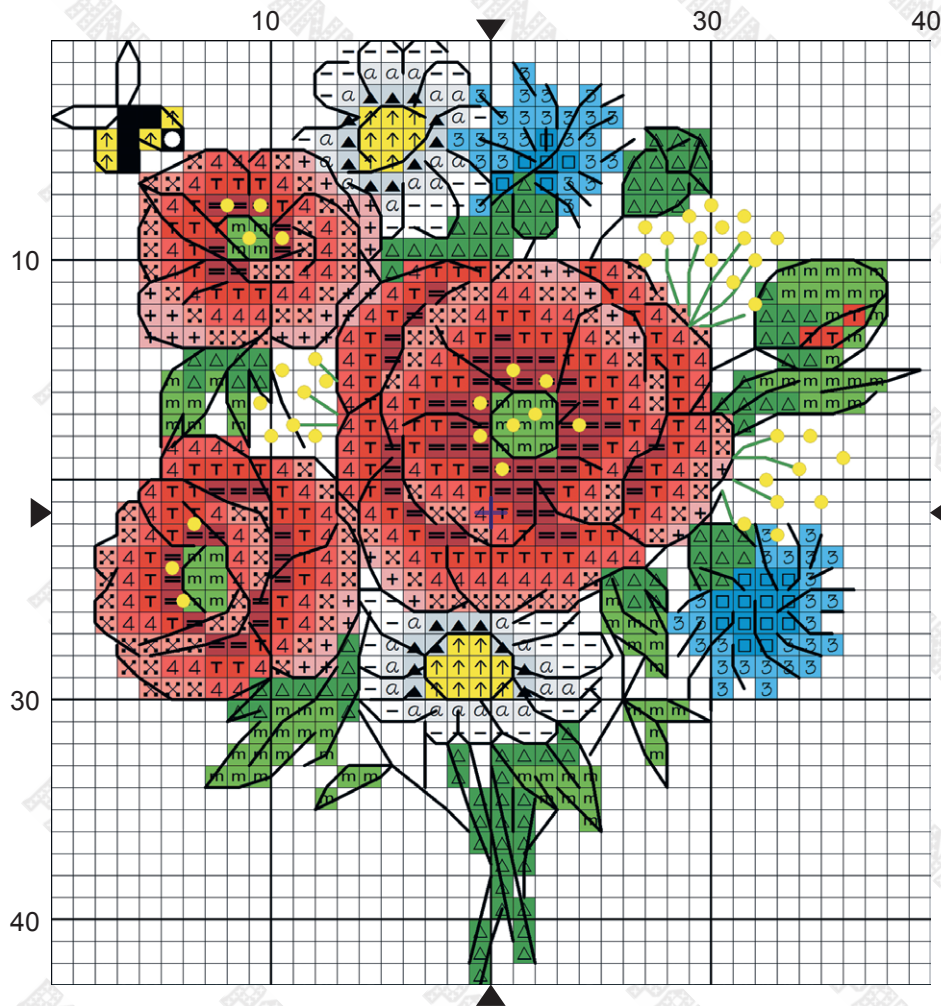

рекомендуемый размер пялец BLITZ ВКW-10 d 127 мм бамбук круглые (5")

Маки

Работа выполняется
нитками мулине GAMMA

номер нити Gamma	условные обозначения	цвет ниток
------------------------	-------------------------	---------------

полный крест в две нити:

12		алый
42		яр. желтый
209		св. зелёный
210		травяной
415		белый
420		чёрный
966		бл. серый
967		св. серый
3075		яр. розовый
3076		св. красный
3087		св. розовый
3090		гр. малиновый
3121		голубой
3122		яр. голубой

шов «французский узелок»
в две нити:

42		яр. желтый
415		белый

шов «назад иголку» в одну нить:

210		травяной
420		черный