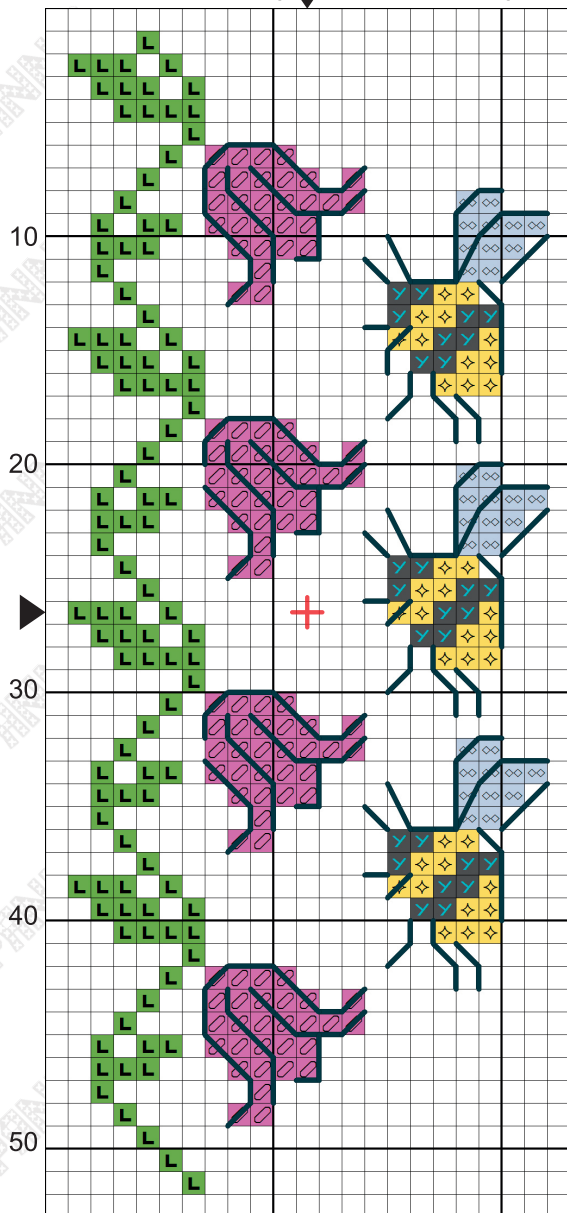

10 ▼

20

Браслет. Пчёлки

рекомендуемый размер пялец
BLITZ VKW-10 d 127 мм
бамбук круглые (5")

Работа выполняется
нитками мулине GAMMA

полный крест в две нити:

77		сиреневый
420		черный
3160		яр. зеленый
3193		желтый
3239		голубой

шов «назад иголку» в одну нить:

420		черный

© ООО «ПАННА» / LTD «PANNA»