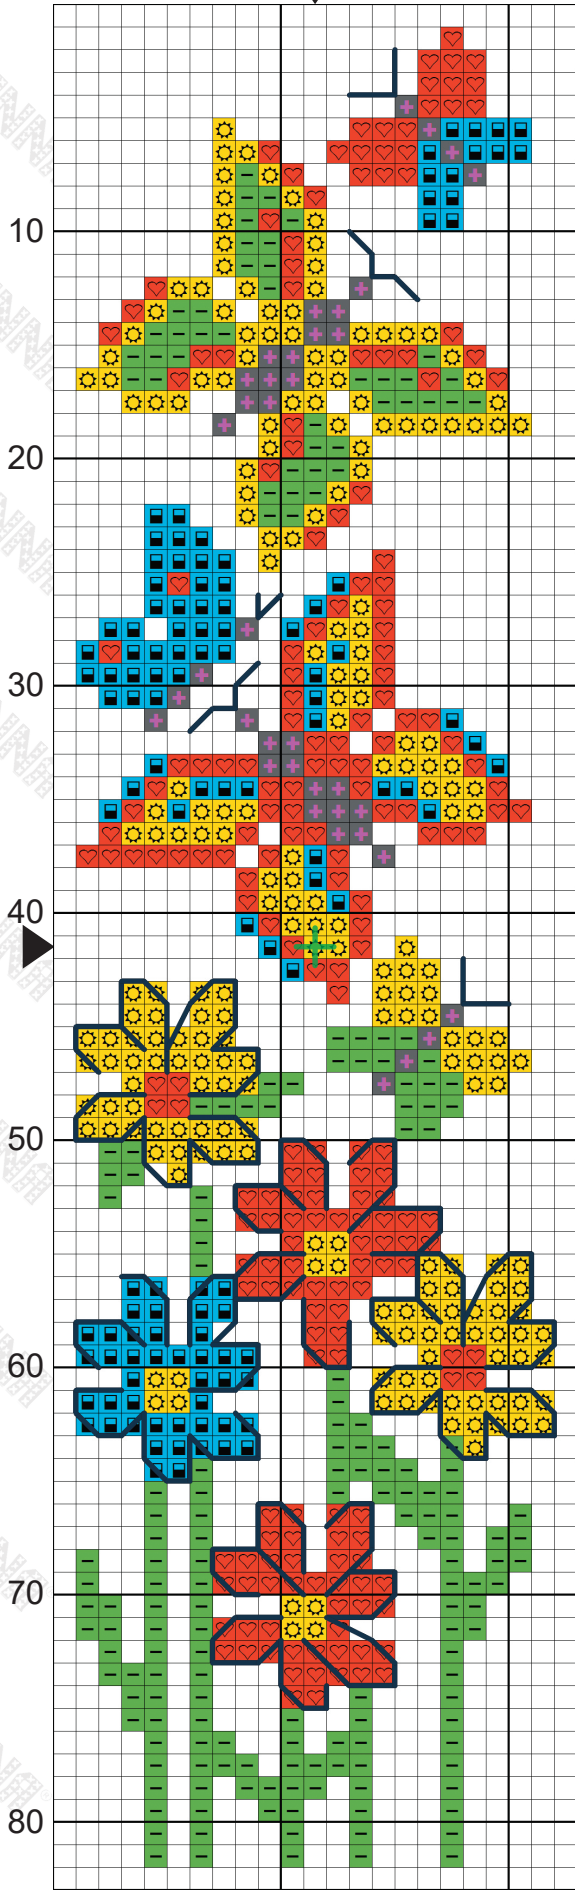

10 20

Закладка. Бабочки

рекомендуемый размер пялец
BLITZ ВКW-10 d 127 мм
бамбук круглые (5")

Работа выполняется
нитками мулине GAMMA

номер нитки Gamma	условные обозначения	цвет ниток
-------------------	----------------------	------------

полный крест в две нити:

- 119  яр. красный
- 209  св. зеленый
- 420  черный
- 3121  голубой
- 5181  насыщенный желтый

шов «назад иголку» в одну нить:

- 420  черный

© ООО «ПАННА» / LTD «PANNA»