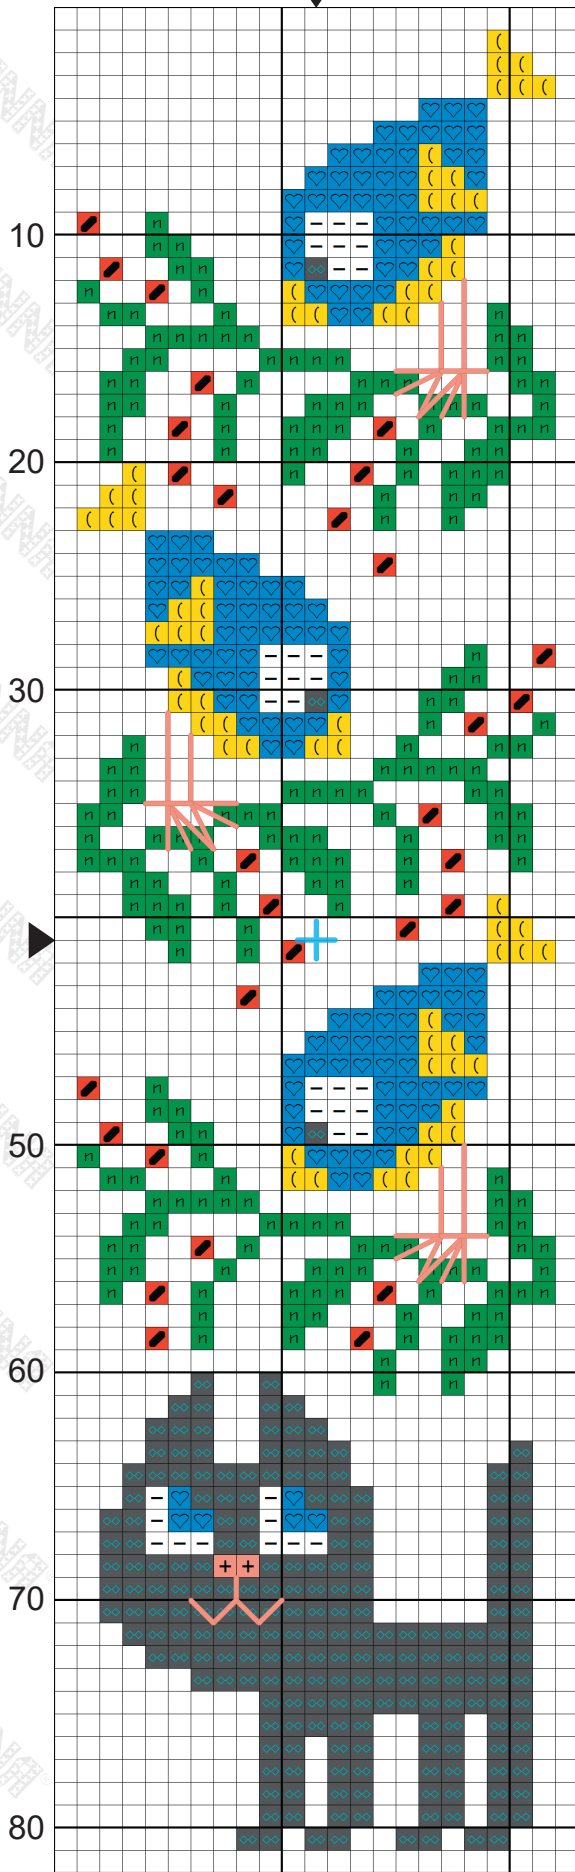

10 ▼ 20

Закладка. Кот и птички

рекомендуемый размер пялец
BLITZ ВКW-10 d 127 мм
бамбук круглые (5")

Работа выполняется
нитками мулине GAMMA

| номер нитки Gamma | условные обозначения | цвет ниток |
|-------------------|----------------------|------------|
|-------------------|----------------------|------------|

полный крест в две нити:

- | | | |
|------|--|-------------------|
| 12 | | алый |
| 210 | | травяной |
| 415 | | белый |
| 420 | | черный |
| 3073 | | персиковый |
| 5168 | | синий |
| 5181 | | насыщенный желтый |

шов «назад иголку» в одну нить:

- | | | |
|------|--|------------|
| 3073 | | персиковый |
|------|--|------------|

© ООО «ПАННА» / LTD «PANNA»