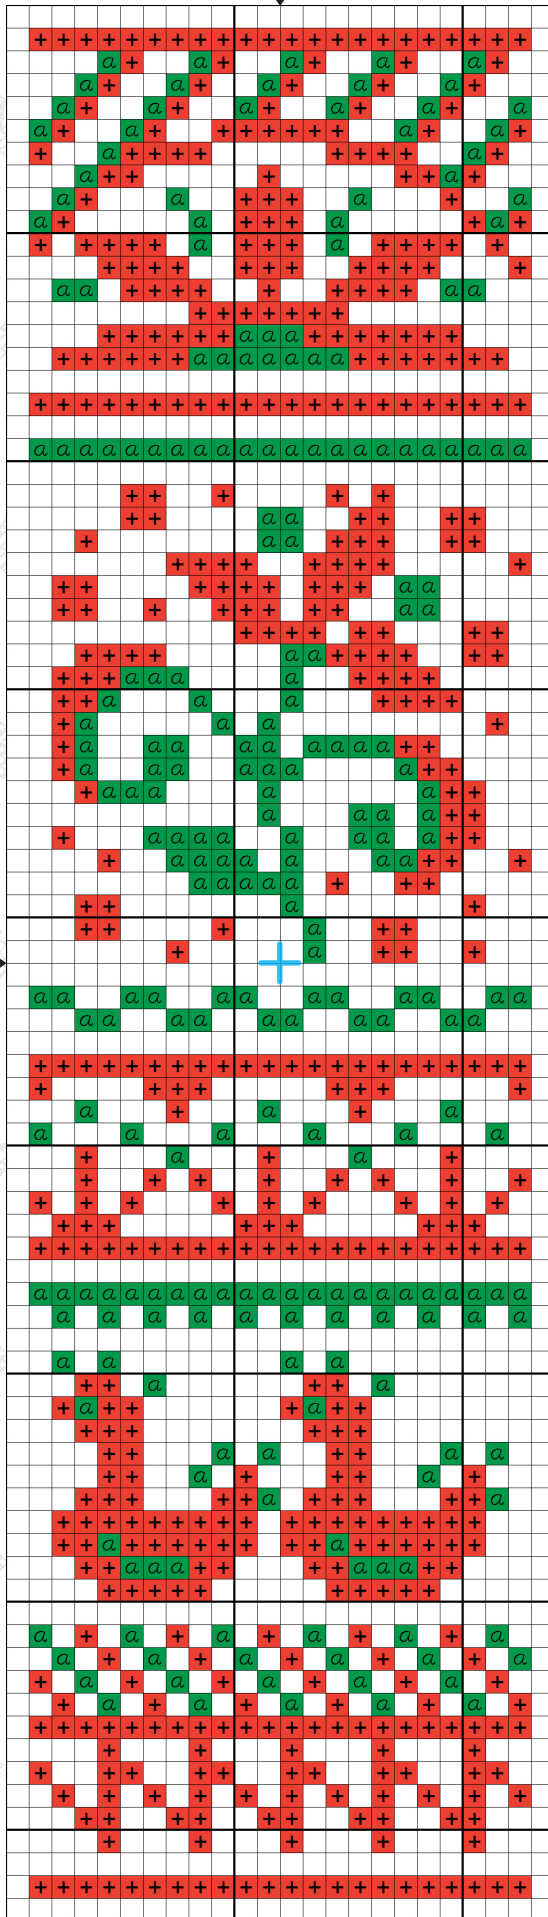

10 ▼ 20

Закладка. Орнамент

рекомендуемый размер пялец
BLITZ ВКW-10 d 127 мм
бамбук круглые (5")

Работа выполняется
нитками мулине GAMMA

номер нитки Gamma	условные обозначения	цвет ниток
119	++	яр. красный
210	aa	травяной

полный крест в две нити:

119 ++ яр. красный

210 aa травяной

© ООО «ПАННА» / LTD «PANNA»