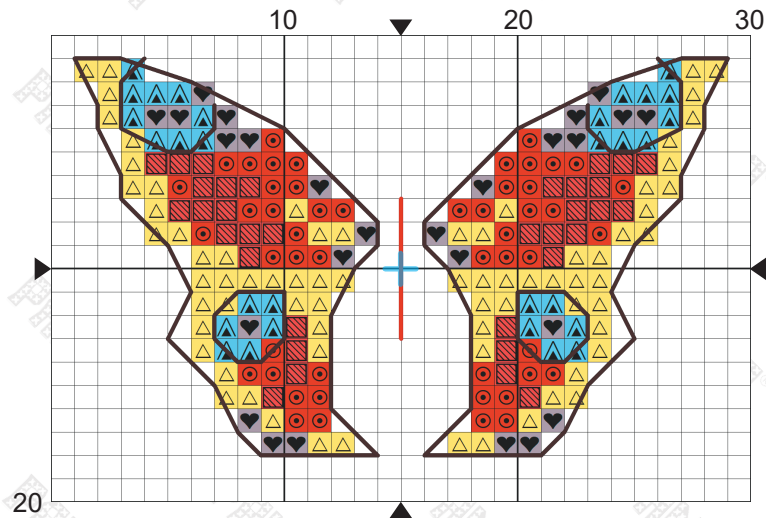

Рекомендуется вышивать на деревянной основе "Mr. Carving"
 ВД-906 Фигура для вышивания на подставке
 фанера «Бабочка» (7x9 см)

Бабочка

Работа выполняется
 нитками мулине GAMMA

номер нити на держателе	условные обозначения	цвет ниток
-------------------------------	-------------------------	---------------

полный крест в две нити:

63		св. красный
119		яр. красный
514		лимонный
870		т. бордовый
3121		голубой

шов «назад иголку» в четыре нити:

870		т. бордовый
-----	--	-------------

шов «назад иголку» в одну нить: