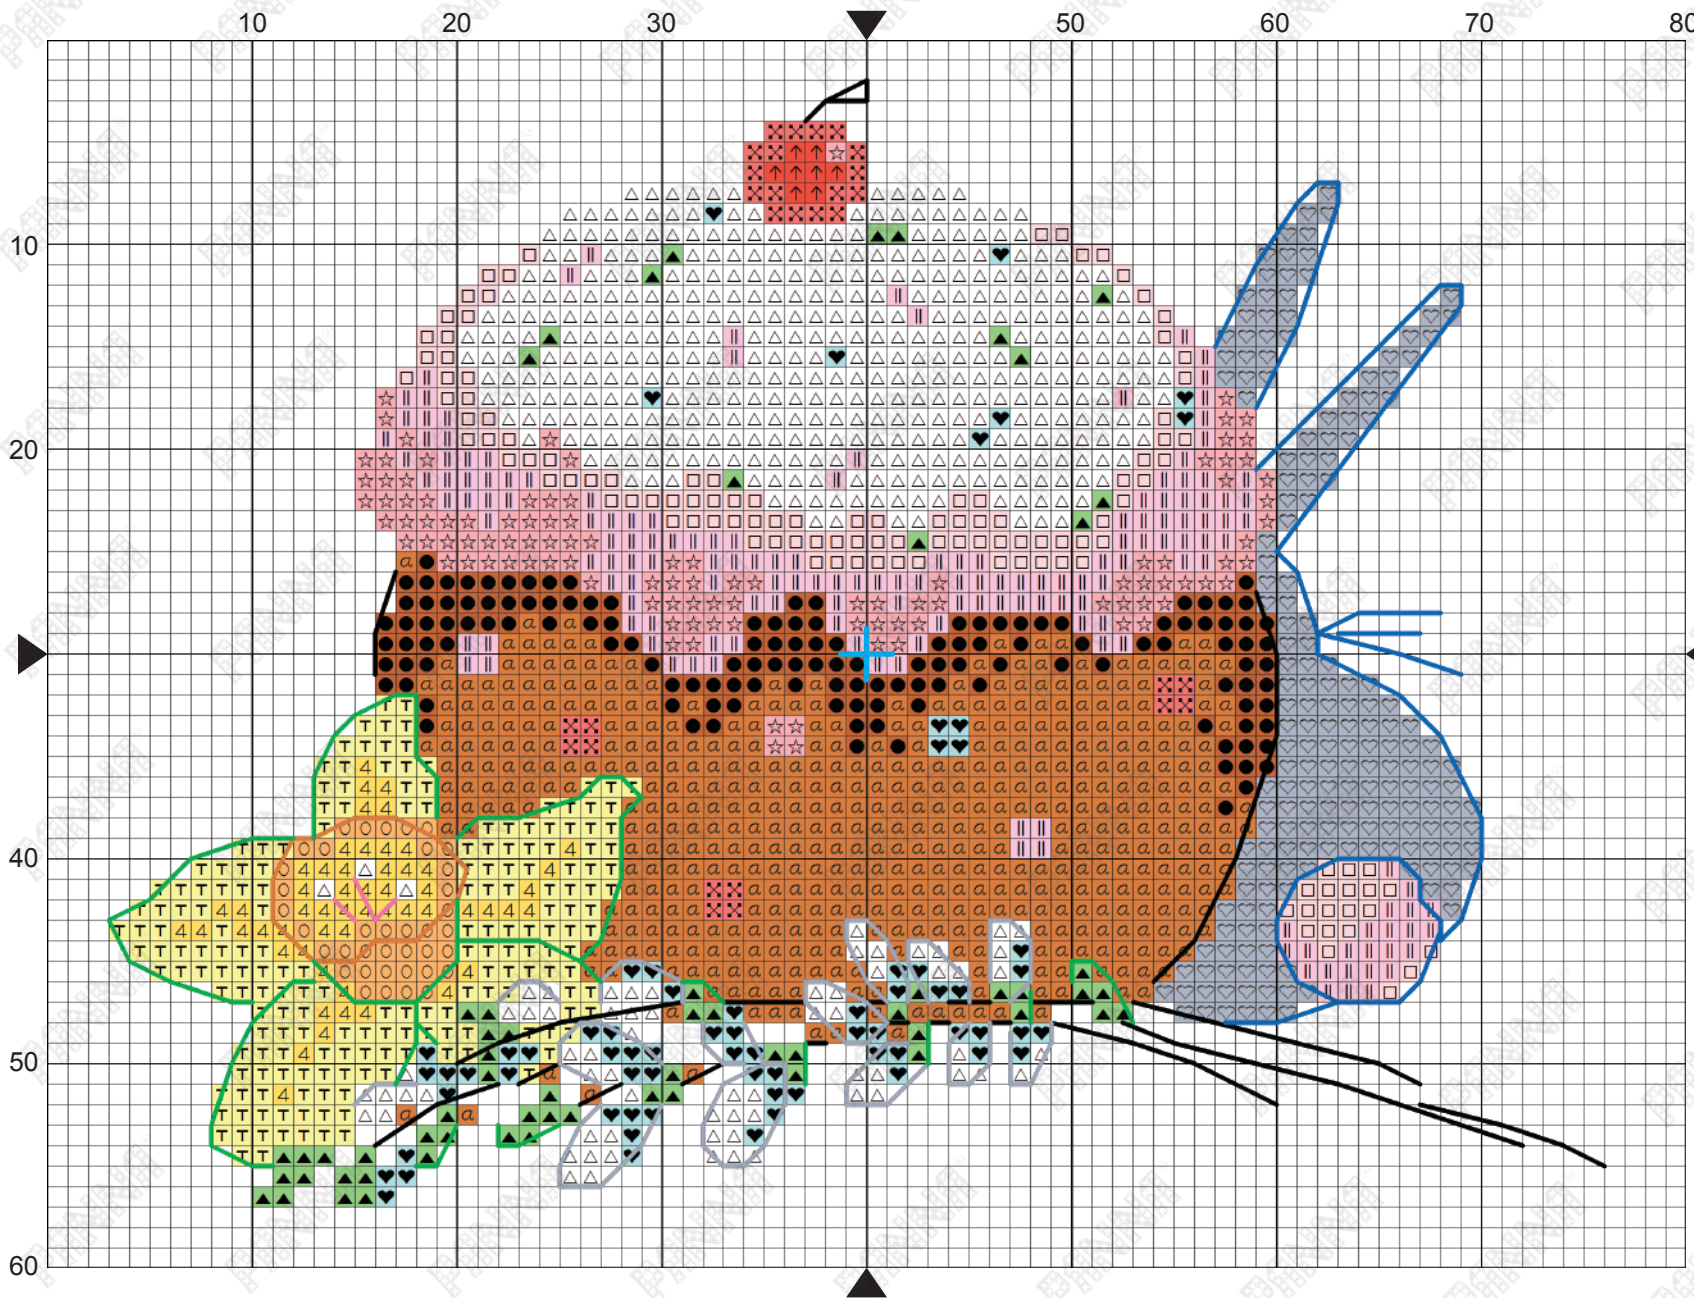

рекомендуемый размер пялец №6 (150 мм) **Gamma** арт. WH-010R d6

Кулич

Работа выполняется
нитками мулине "Gamma"

номер нитки на держателе условные обозначения цвет ниток

полный крест в две нити:

- | | | |
|------|--|-----------------|
| 19 | | св. оранжевый |
| 12 | | алый |
| 65 | | розовый |
| 104 | | желтый |
| 201 | | св. розовый |
| 207 | | салатовый |
| 415 | | белый |
| 853 | | св. голубой |
| 904 | | розовый |
| 3022 | | т. рыжий |
| 3023 | | рыже-коричневый |
| 3076 | | св. красный |
| 3256 | | серый |
| 5180 | | лимонный |

шов «назад иголку» в одну нить:

- | | | |
|------|--|---------------|
| 207 | | салатовый |
| 415 | | белый |
| 3022 | | т. рыжий |
| 3256 | | серый |
| 812 | | т. коричневый |
| 3258 | | св. серый |

© ООО «ПАННА» / LTD «PANNA»