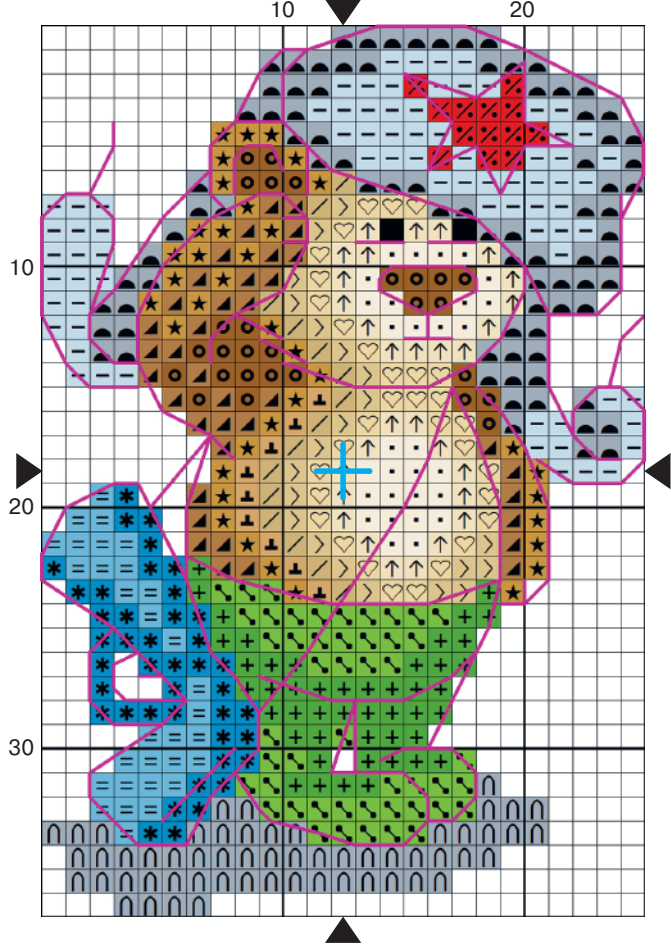

рекомендуемый размер пяле
№5 (130 мм) **Gamma** арт. WH-010R d5

Мишутка

Работа выполняется
нитками мулине "Gamma"

Работа выполняется
нитками мулине "Gamma"

номер нитки на держателе	условные обозначения	цвет нить
2		коричневый
7		св. какао
12		алый
27		св. голубой
40		кремовый
54		песочный
209		св. зеленый
210		травяной
420		черный
926		св. коричневый
969		серый
2125		св. золотистый
3122		яр. голубой
5166		голубой

полный крест в две нити:

	коричневый
	св. какао
	алый
	св. голубой
	кремовый
	песочный
	св. зеленый
	травяной
	черный
	св. коричневый
	серый
	св. золотистый
	яр. голубой
	голубой

номер
нитки на
держателе

условные
обозначения

цвет
нить

полукрест в две нити

(выполнять слева-направо-вверх):

969 серый

смешение цветов, полный крест
в две нити (по одной нити каждого цвета):

7+ св. какао+

54 песочный

40+ кремовый+

2125 св. золотистый

54+ песочный+

2125 св. золотистый

шов «назад иголку» в одну нить:

420 черный

- обозначает центр схемы