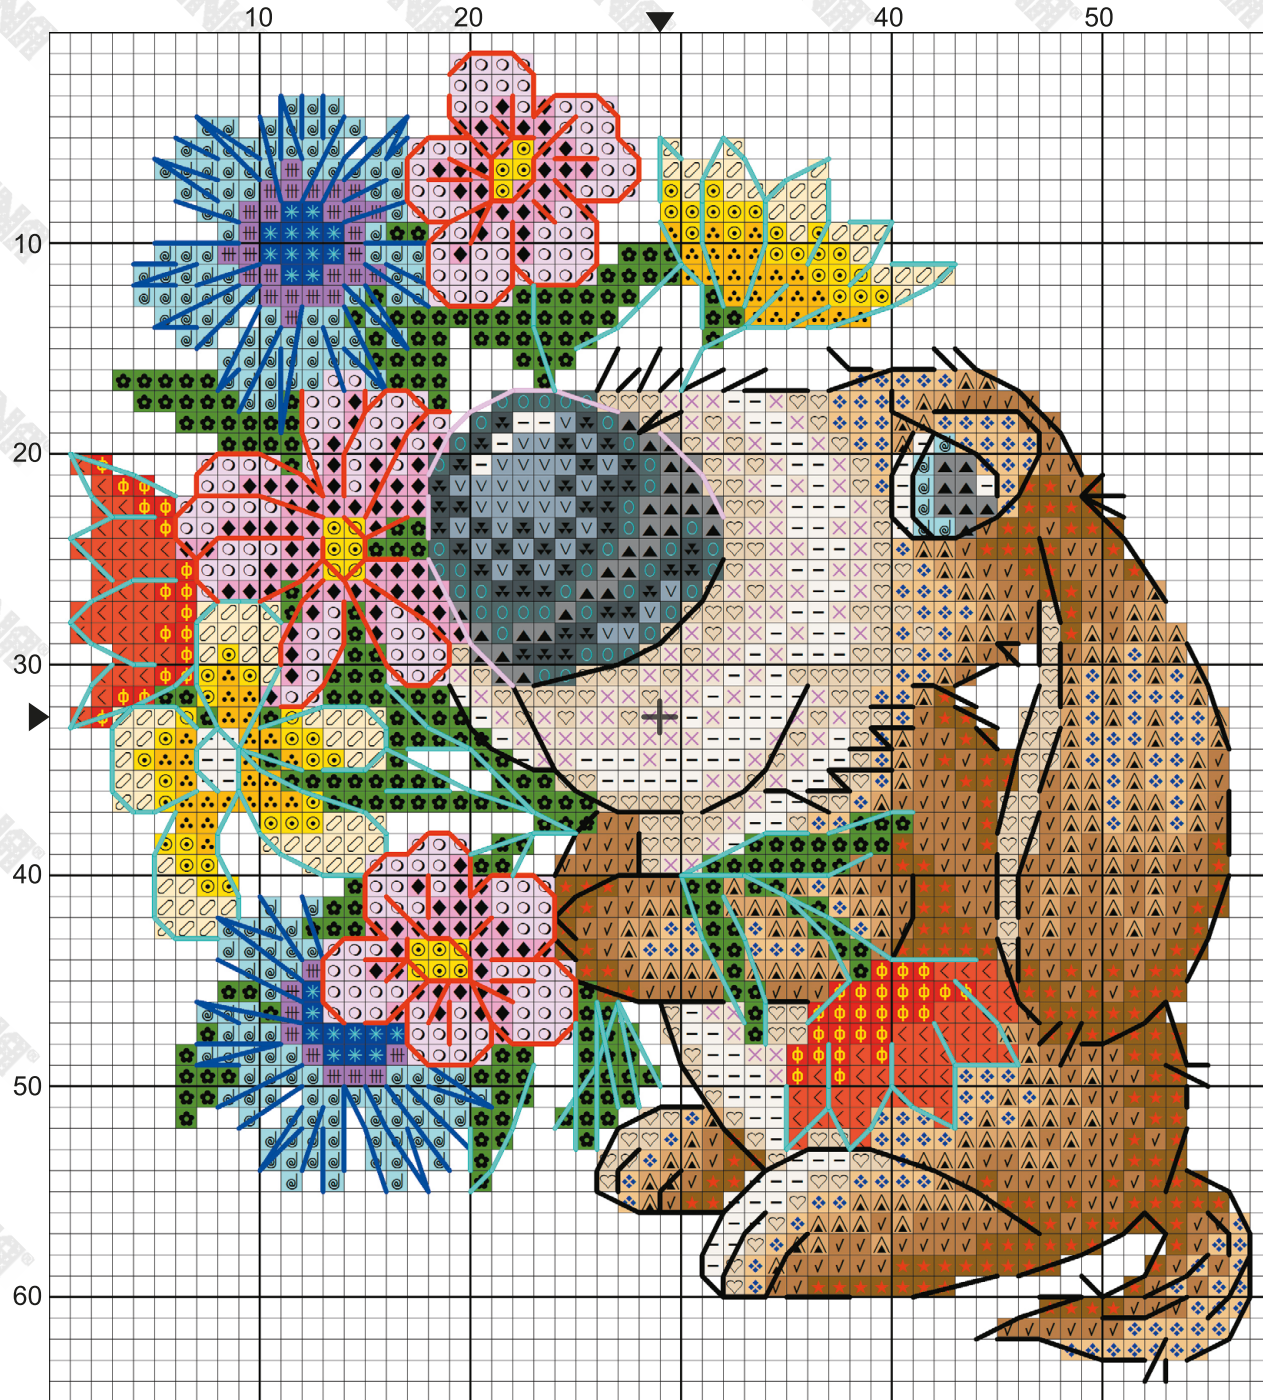

рекомендуемый размер пялец BLITZ ВКВ-10 d 127 мм бамбук круглые (5")

Собачка с букетом

Работа выполняется
нитками мулине ГАММА

номер нитки на держателе	условные обозначения	цвет ниток
--------------------------	----------------------	------------

полный крест в две нити:

11		оранжево-красный
16		св. желтый
18		бежевый
24		т. красный
83		т. васильковый
86		яр. синий
104		желтый
202		розовый
209		св. зеленый
402		св. сиреневый
420		черный
657		коричневый
804		песочный
807		св. коричневый
3042		серо-кремовый
3070		т. серый
3197		т. желтый
3258		св. серый
5167		т. голубой

смешение цветов, полный крест
в две нити:

3070		{	т. серый
3258			св. серый
804		{	песочный
807			св. коричневый
18		{	бежевый
3042			серо-кремовый

шов «назад иголку» в одну нить:

11		оранжево-красный
83		т. васильковый
420		черный
657		коричневый
3042		серо-кремовый